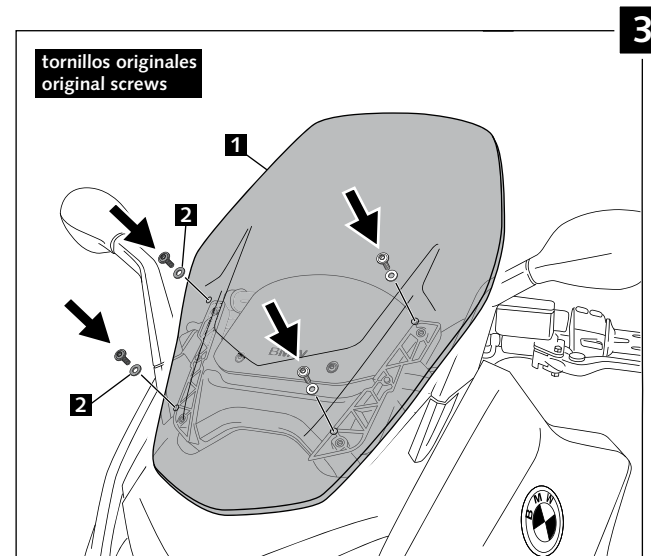

## INSTRUCCIONES DE MONTAJE - MOUNTING INSTRUCTIONS

### PANTALLA ADAPTABLE A - WINDSCREEN ADAPTABLE TO BMW C600S '12-'13 (SPORT V-TECH)

Ref.: 6031

ID.	DESCRIPCIÓN	DESCRIPTION	QTY.
1	 Pantalla	Windscreen	1
2	 Arandela nylon Ø5	Ø5 nylon washer	4