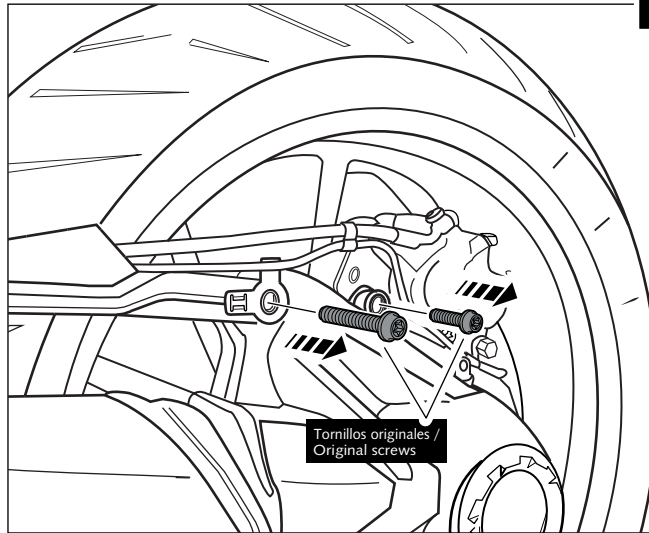

GUARDABARROS TRASERO ADAPTABLE A - REAR MUDGUARD ADAPTABLE TO -
HINTERRADABDECKUNG FÜR

BMW R1200R '15-

Ref.: 7682 J
(color negro/black colour)

Ref.: 7682 C
(color carbono/carbon look)

ID.		DESCRIPCIÓN	DESCRIPTION	QTY.
1		Guardabarros	Mudguard	1
2		Soporte aluminio	Support aluminum	1
3		Silentblock	Well nut	3
4		Tornillo Allen M5x11 ISO 7380 Autoblocante	M5x11 ISO 7380 Allen lock screw	3
5		Casquillo con valona M5	M5 bush with flange	3
6		Arandela Grower DIN 127 M5	DIN 127 M5 Grower washer	3
7		Tornillo Allen M8x40 DIN 912 12.9	M8x40 DIN 912 12.9 Allen screw	1
8		Tornillo Allen M10x75 DIN 912 12.9	M10x75 DIN 912 12.9 Allen screw	1
9		Casquillo Ø int. 10,5 Ø ext.-(1)15 x Ø ext.-(2)21x19,5	Arrowhead Ø inner 10,5 Øouter-(1)15 x Øouter-(2)21x19,5	1
10		Casquillo de fricción IGUS Ø int. 15 x Ø ext. 17x15	Arrowhead IGUS Ø inner 15 x Ø outer 17x15	1