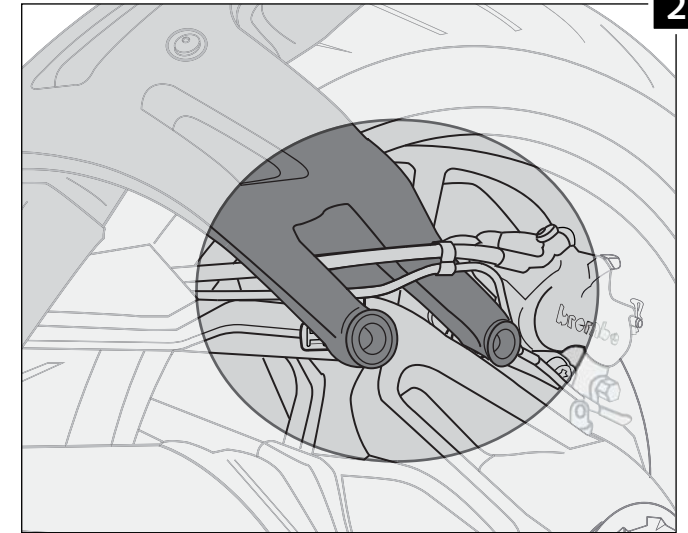

GUARDABARROS TRASERO ADAPTABLE A - REAR MUDGUARD ADAPTABLE TO -
HINTERRADABDECKUNG FÜR

BMW R1200R '15-

Ref.: 7682 J
(color negro/black colour)

Ref.: 7682 C
(color carbono/carbon look)

ID.		DESCRIPCIÓN	DESCRIPTION	QTY.
1		Guardabarros	Mudguard	1
2		Soporte aluminio	Support aluminum	1
3		Silentblock	Well nut	3
4		Tornillo Allen M5x11 ISO 7380 Autoblocante	M5x11 ISO 7380 Allen lock screw	3
5		Casquillo con valona M5	M5 bush with flange	3
6		Arandela Grower DIN 127 M5	DIN 127 M5 Grower washer	3
7		Tornillo Allen M8x40 DIN 912 12.9	M8x40 DIN 912 12.9 Allen screw	1
8		Tornillo Allen M10x75 DIN 912 12.9	M10x75 DIN 912 12.9 Allen screw	1
9		Casquillo Ø int. 10,5 Ø ext.-(1)15 x Ø ext.-(2)21x19,5	Arrowhead Ø inner 10,5 Øouter-(1)15 x Øouter-(2)21x19,5	1
10		Casquillo de fricción IGUS Ø int. 15 x Ø ext. 17x15	Arrowhead IGUS Ø inner 15 x Ø outer 17x15	1