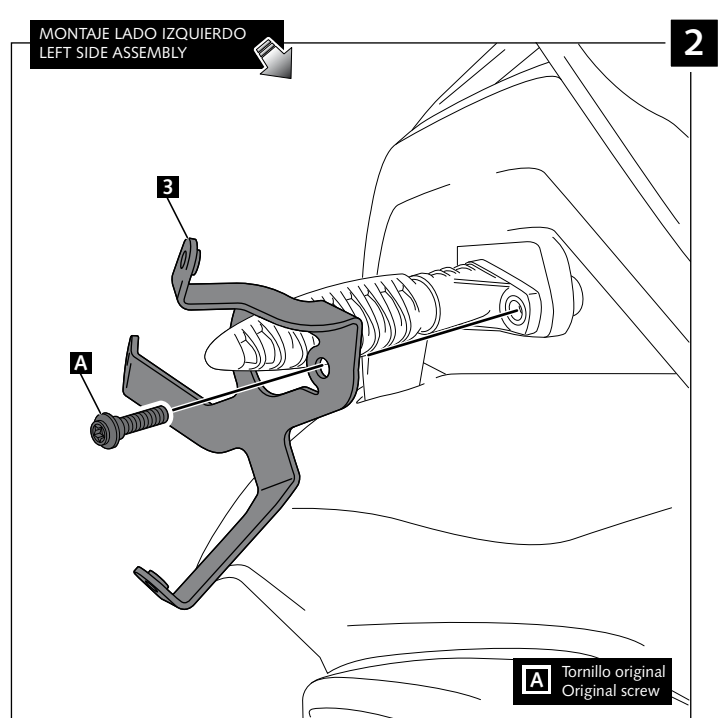

DEFLECTORES SUPERIORES PARA - UPPER DEFLECTORS FOR - OBERDEFLEKTOREN
BMW R1200GS LC '13-

INSTRUCCIONES DE MONTAJE - MOUNTING INSTRUCTIONS - MONTAGEANLEITUNG