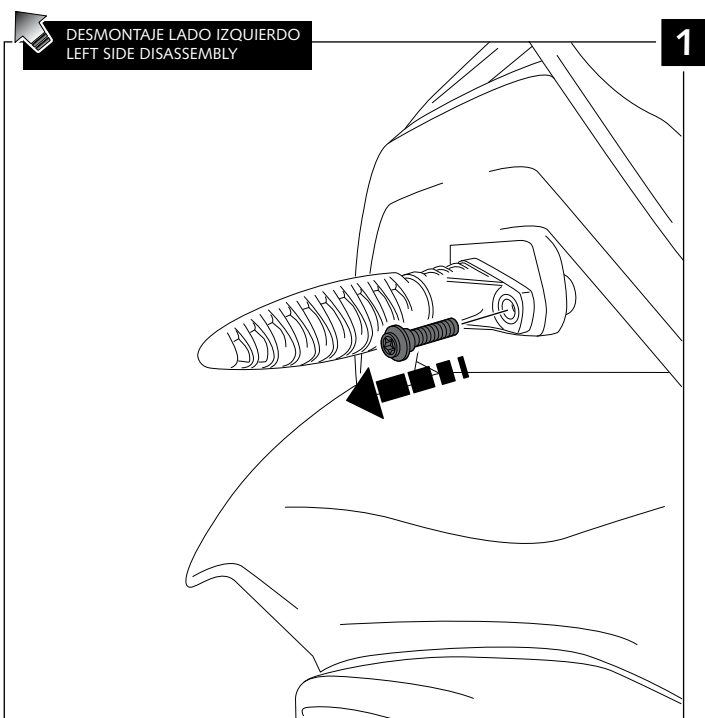

DEFLECTORES SUPERIORES PARA - UPPER DEFLECTORS FOR - OBERDEFLEKTOREN
BMW R1200GS LC '13-

INSTRUCCIONES DE MONTAJE - MOUNTING INSTRUCTIONS - MONTAGEANLEITUNG