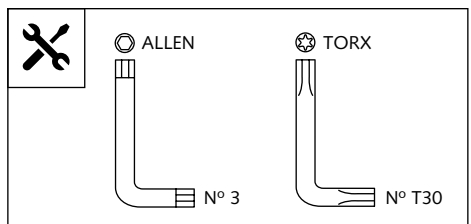

DEFLECTORES SUPERIORES PARA - UPPER DEFLECTORS FOR - OBERDEFLEKTOREN BMW R1200GS LC '13-

Ref.: 9847

 1 persona
1 person
  20 min
 Fácil - Easy
 Media-Intermediate
 Difícil-Difficult

ID	PIEZA / PART	DESCRIPCIÓN	DESCRIPTION	QTY	REF.
1		Deflector izquierdo	Left deflector	1	9847F/H/WM3
2		Deflector derecho	Right deflector	1	9847F/H/WM3
3		Soporte izquierdo	Left support	1	SOPOR-2P-6-9847
4		Soperte derecho	Right support	1	SOPOR-2P-6-9847
5		Tornillo Allen M5x11 ISO 7380	M5x11 ISO 7380 Allen screw	6	TORNI-AI----520
6		Arandela de nylon M5x1	M5x1 nylon washer	6	ARNV0000000245
7		Arandela de goma Ø4,5xØ11Øx2	Ø4,5xØ11Øx2 rubber washer	6	ARAND-EPDM--722
8		Tapón tornillo M5 ISO 7380	M5 ISO 7380 Allen screw cap	6	TAPON-----85

DEFLECTORES SUPERIORES PARA - UPPER DEFLECTORS FOR - OBERDEFLEKTOREN
BMW R1200GS LC '13-

INSTRUCCIONES DE MONTAJE - MOUNTING INSTRUCTIONS - MONTAGEANLEITUNG

DEFLECTORES SUPERIORES PARA - UPPER DEFLECTORS FOR - OBERDEFLEKTOREN
BMW R1200GS LC '13-