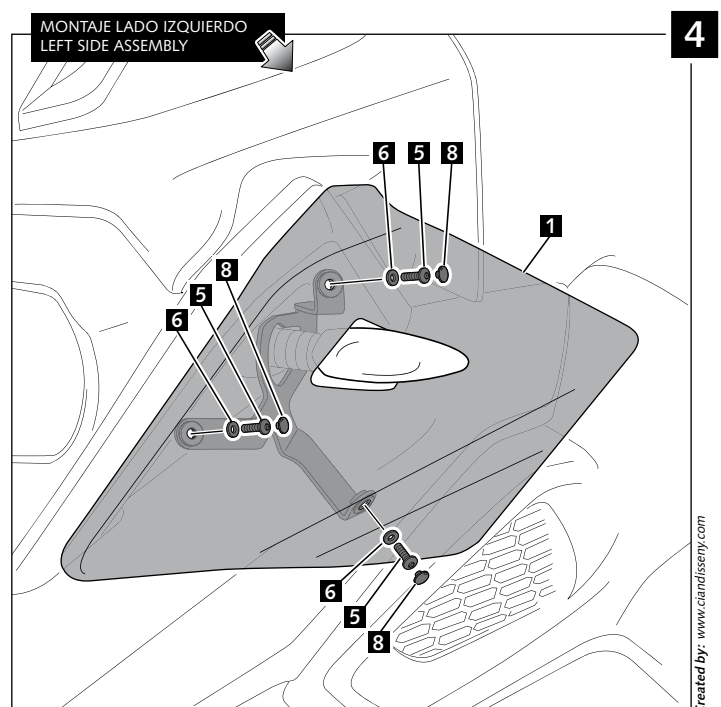

DEFLECTORES SUPERIORES PARA - UPPER DEFLECTORS FOR - OBERDEFLEKTOREN BMW R1200GS LC '13-

Ref.: 9847

 1 persona
1 person
  20 min
 Fácil - Easy
 Media-Intermediate
 Difícil-Difficult

ID	PIEZA / PART	DESCRIPCIÓN	DESCRIPTION	QTY	REF.
1		Deflector izquierdo	Left deflector	1	9847F/H/WM3
2		Deflector derecho	Right deflector	1	9847F/H/WM3
3		Soporte izquierdo	Left support	1	SOPOR-2P-6-9847
4		Soperte derecho	Right support	1	SOPOR-2P-6-9847
5		Tornillo Allen M5x11 ISO 7380	M5x11 ISO 7380 Allen screw	6	TORNI-AI----520
6		Arandela de nylon M5x1	M5x1 nylon washer	6	ARNV0000000245
7		Arandela de goma Ø4,5xØ11Øx2	Ø4,5xØ11Øx2 rubber washer	6	ARAND-EPDM--722
8		Tapón tornillo M5 ISO 7380	M5 ISO 7380 Allen screw cap	6	TAPON-----85

DEFLECTORES SUPERIORES PARA - UPPER DEFLECTORS FOR - OBERDEFLEKTOREN
BMW R1200GS LC '13-

INSTRUCCIONES DE MONTAJE - MOUNTING INSTRUCTIONS - MONTAGEANLEITUNG

DEFLECTORES SUPERIORES PARA - UPPER DEFLECTORS FOR - OBERDEFLEKTOREN
BMW R1200GS LC '13-