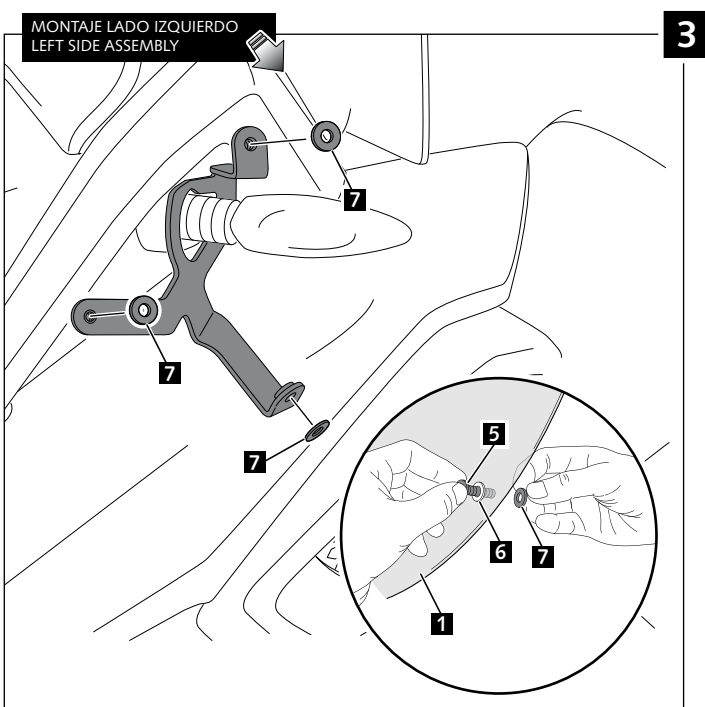

DEFLECTORES SUPERIORES PARA - UPPER DEFLECTORS FOR - OBERDEFLEKTOREN BMW R1200GS LC '13-

Ref.: 9847

 1 persona
1 person
  20 min
 Fácil - Easy
 Media-Intermediate
 Difícil-Difficult

ID	PIEZA / PART	DESCRIPCIÓN	DESCRIPTION	QTY	REF.
1		Deflector izquierdo	Left deflector	1	9847F/H/WM3
2		Deflector derecho	Right deflector	1	9847F/H/WM3
3		Soporte izquierdo	Left support	1	SOPOR-2P-6-9847
4		Soperte derecho	Right support	1	SOPOR-2P-6-9847
5		Tornillo Allen M5x11 ISO 7380	M5x11 ISO 7380 Allen screw	6	TORNI-AI----520
6		Arandela de nylon M5x1	M5x1 nylon washer	6	ARNV0000000245
7		Arandela de goma Ø4,5xØ11Øx2	Ø4,5xØ11Øx2 rubber washer	6	ARAND-EPDM--722
8		Tapón tornillo M5 ISO 7380	M5 ISO 7380 Allen screw cap	6	TAPON-----85

DEFLECTORES SUPERIORES PARA - UPPER DEFLECTORS FOR - OBERDEFLEKTOREN
BMW R1200GS LC '13-

INSTRUCCIONES DE MONTAJE - MOUNTING INSTRUCTIONS - MONTAGEANLEITUNG

DEFLECTORES SUPERIORES PARA - UPPER DEFLECTORS FOR - OBERDEFLEKTOREN
BMW R1200GS LC '13-