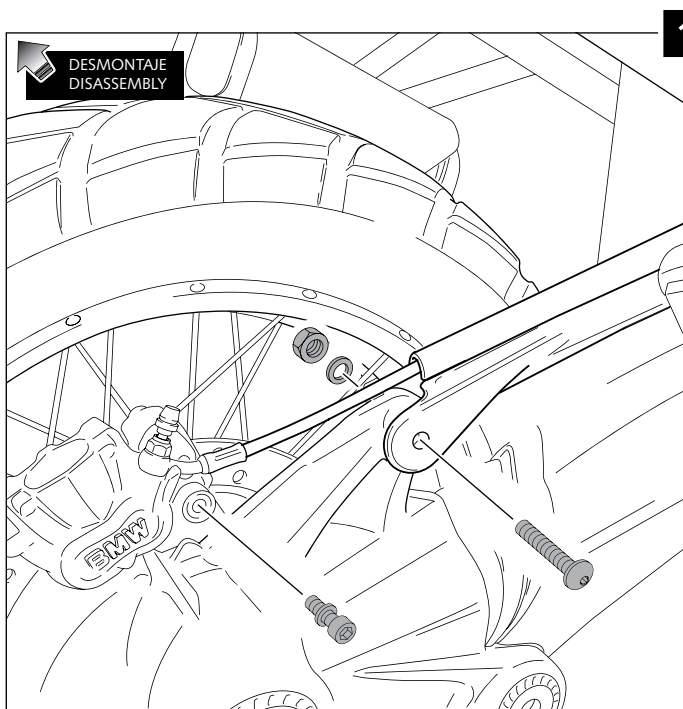

GUARDABARROS TRASERO ADAPTABLE A - REAR MUDGUARD ADAPTABLE TO - HINTERRADABDECKUNG FÜR BMW R NINE T SCRAMBLER

Ref.: 9464 J
(Color negro/Black colour)

Ref.: 9464 C
(Color carbono/Carbon look)

ID	PIEZA / PART	DESCRIPCIÓN	DESCRIPTION	QTY	REF.
1		Guardabarros	Mudguard	1	9464J/CM3
2		Soporte	Support	1	10324N
3		Silentblock	Silentblock	3	SILENBGONE-064
4		Tornillo Allen M5x11 ISO 7380	M5x11 ISO 7380 Allen screw	3	TORNI-AI---520
5		Tuerca M10 autoblocante	M10 locknut	1	TUEA-D985.8-M10
6		Tornillo Allen M10x75 DIN 912 12.9	M10x75 DIN 912 12.9 Allen screw	1	TORNI-D912--548
7		Tornillo Allen M8x45 DIN 912 12.9	M8x45 DIN 912 12.9 Allen screw	1	TORNI-D912--622
8		Casquillo de fricción IGUS Ø int.15 x Ø ext.17x15	Arrowhead friction IGUS Ø inner 15 x Ø outer 17x15	1	COJIN-P-WSM-517
9		Casquillo con valona Ø int.10,5 x Ø ext.15x17,6	Bush with flange Ø inner10,5 x Ø outer15x17,6	1	CASQUI-M----504
10		Casquillo con valona M5	M5 bush with flange	3	CASQUI-----517
11		Arandela glower M8	M8 glower washer	1	ARAND-G8----505
12		Arandela glower DIN 127 M5	DIN 127 M5 glower washer	3	ARAND-G5----506
13		Casquillo Ø int.8,5 x Ø ext.22x5mm	Bush Ø inner8,5 x Ø outer22x5	1	CASQUI-M----621
14		Tapón M5 ISO 7380	M5 ISO 7380 screw cap	3	TAPON_____85

GUARDABARROS TRASERO ADAPTABLE A - REAR MUDGUARD ADAPTABLE TO -
 HINTERRADABDECKUNG FÜR
BMW R NINE T SCRAMBLER

INSTRUCCIONES DE MONTAJE - MOUNTING INSTRUCTIONS - MONTAGEANLEITUNG

GUARDABARROS TRASERO ADAPTABLE A - REAR MUDGUARD ADAPTABLE TO -
HINTERRADABDECKUNG FÜR
BMW R NINE T SCRAMBLER