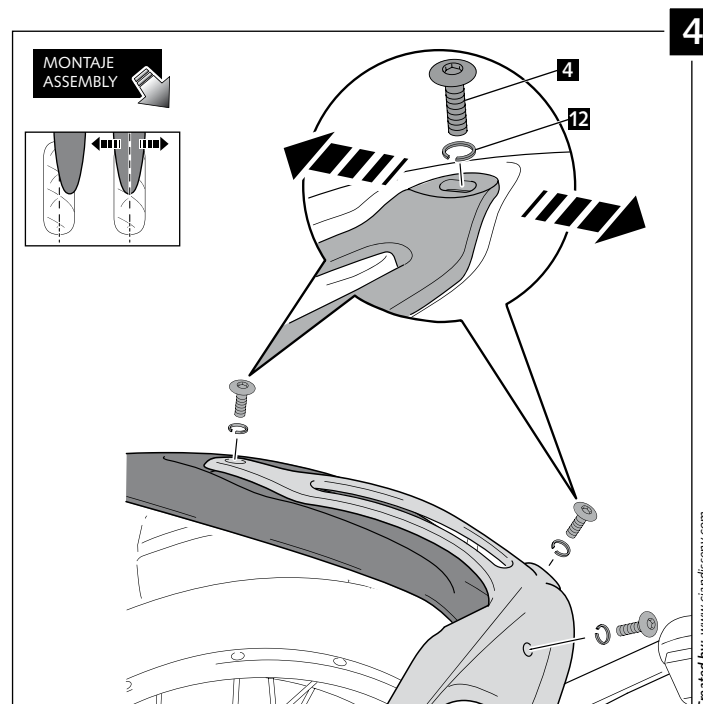

GUARDABARROS TRASERO ADAPTABLE A - REAR MUDGUARD ADAPTABLE TO - HINTERRADABDECKUNG FÜR BMW R NINE T SCRAMBLER

Ref.: 9464 J
(Color negro/Black colour)

Ref.: 9464 C
(Color carbono/Carbon look)

ID	PIEZA / PART	DESCRIPCIÓN	DESCRIPTION	QTY	REF.
1		Guardabarros	Mudguard	1	9464J/CM3
2		Soporte	Support	1	10324N
3		Silentblock	Silentblock	3	SILENBGONE-064
4		Tornillo Allen M5x11 ISO 7380	M5x11 ISO 7380 Allen screw	3	TORNI-AI---520
5		Tuerca M10 autoblocante	M10 locknut	1	TUEA-D985.8-M10
6		Tornillo Allen M10x75 DIN 912 12.9	M10x75 DIN 912 12.9 Allen screw	1	TORNI-D912--548
7		Tornillo Allen M8x45 DIN 912 12.9	M8x45 DIN 912 12.9 Allen screw	1	TORNI-D912--622
8		Casquillo de fricción IGUS Ø int.15 x Ø ext.17x15	Arrowhead friction IGUS Ø inner 15 x Ø outer 17x15	1	COJIN-P-WSM-517
9		Casquillo con valona Ø int.10,5 x Ø ext.15x17,6	Bush with flange Ø inner10,5 x Ø outer15x17,6	1	CASQUI-M----504
10		Casquillo con valona M5	M5 bush with flange	3	CASQUI-----517
11		Arandela glower M8	M8 glower washer	1	ARAND-G8----505
12		Arandela glower DIN 127 M5	DIN 127 M5 glower washer	3	ARAND-G5----506
13		Casquillo Ø int.8,5 x Ø ext.22x5mm	Bush Ø inner8,5 x Ø outer22x5	1	CASQUI-M----621
14		Tapón M5 ISO 7380	M5 ISO 7380 screw cap	3	TAPON_____85

GUARDABARROS TRASERO ADAPTABLE A - REAR MUDGUARD ADAPTABLE TO -
 HINTERRADABDECKUNG FÜR
BMW R NINE T SCRAMBLER

INSTRUCCIONES DE MONTAJE - MOUNTING INSTRUCTIONS - MONTAGEANLEITUNG

GUARDABARROS TRASERO ADAPTABLE A - REAR MUDGUARD ADAPTABLE TO -
HINTERRADABDECKUNG FÜR
BMW R NINE T SCRAMBLER