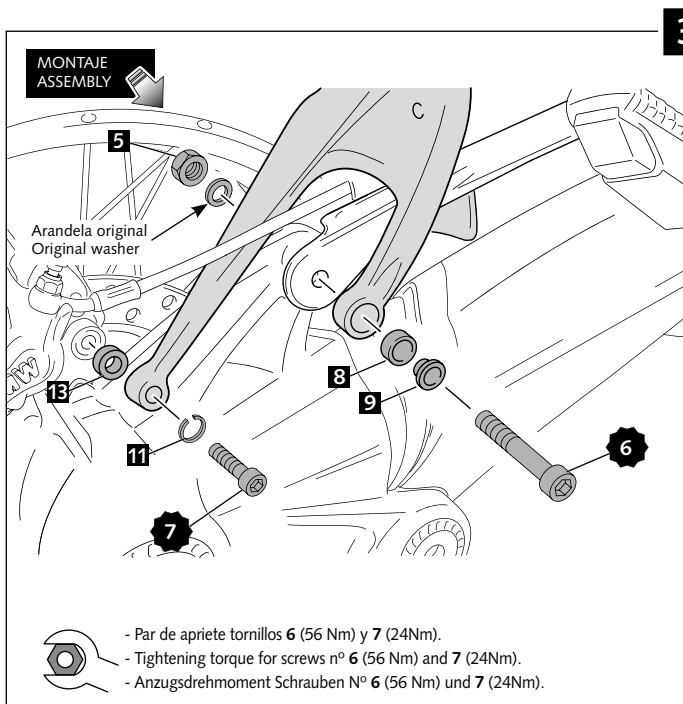

GUARDABARROS TRASERO ADAPTABLE A - REAR MUDGUARD ADAPTABLE TO - HINTERRADABDECKUNG FÜR BMW R NINE T SCRAMBLER

Ref.: 9464 J
(Color negro/Black colour)

Ref.: 9464 C
(Color carbono/Carbon look)

ID	PIEZA / PART	DESCRIPCIÓN	DESCRIPTION	QTY	REF.
1		Guardabarros	Mudguard	1	9464J/CM3
2		Soporte	Support	1	10324N
3		Silentblock	Silentblock	3	SILENBGONE-064
4		Tornillo Allen M5x11 ISO 7380	M5x11 ISO 7380 Allen screw	3	TORNI-AI---520
5		Tuerca M10 autoblocante	M10 locknut	1	TUEA-D985.8-M10
6		Tornillo Allen M10x75 DIN 912 12.9	M10x75 DIN 912 12.9 Allen screw	1	TORNI-D912--548
7		Tornillo Allen M8x45 DIN 912 12.9	M8x45 DIN 912 12.9 Allen screw	1	TORNI-D912--622
8		Casquillo de fricción IGUS Ø int.15 x Ø ext.17x15	Arrowhead friction IGUS Ø inner 15 x Ø outer 17x15	1	COJIN-P-WSM-517
9		Casquillo con valona Ø int.10,5 x Ø ext.15x17,6	Bush with flange Ø inner10,5 x Ø outer15x17,6	1	CASQUI-M----504
10		Casquillo con valona M5	M5 bush with flange	3	CASQUI-----517
11		Arandela glower M8	M8 glower washer	1	ARAND-G8----505
12		Arandela glower DIN 127 M5	DIN 127 M5 glower washer	3	ARAND-G5----506
13		Casquillo Ø int.8,5 x Ø ext.22x5mm	Bush Ø inner8,5 x Ø outer22x5	1	CASQUI-M----621
14		Tapón M5 ISO 7380	M5 ISO 7380 screw cap	3	TAPON_____85

GUARDABARROS TRASERO ADAPTABLE A - REAR MUDGUARD ADAPTABLE TO -
 HINTERRADABDECKUNG FÜR
BMW R NINE T SCRAMBLER

INSTRUCCIONES DE MONTAJE - MOUNTING INSTRUCTIONS - MONTAGEANLEITUNG

GUARDABARROS TRASERO ADAPTABLE A - REAR MUDGUARD ADAPTABLE TO -
HINTERRADABDECKUNG FÜR
BMW R NINE T SCRAMBLER