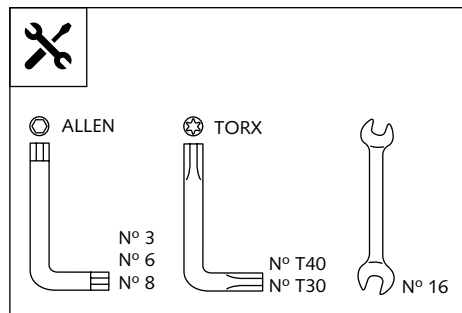

GUARDABARROS TRASERO ADAPTABLE A - REAR MUDGUARD ADAPTABLE TO - HINTERRADABDECKUNG FÜR BMW R NINE T SCRAMBLER

Ref.: 9464 J
(Color negro/Black colour)

Ref.: 9464 C
(Color carbono/Carbon look)

ID	PIEZA / PART	DESCRIPCIÓN	DESCRIPTION	QTY	REF.
1		Guardabarros	Mudguard	1	9464J/CM3
2		Soporte	Support	1	10324N
3		Silentblock	Silentblock	3	SILENBGONE-064
4		Tornillo Allen M5x11 ISO 7380	M5x11 ISO 7380 Allen screw	3	TORNI-AI---520
5		Tuerca M10 autoblocante	M10 locknut	1	TUEA-D985.8-M10
6		Tornillo Allen M10x75 DIN 912 12.9	M10x75 DIN 912 12.9 Allen screw	1	TORNI-D912--548
7		Tornillo Allen M8x45 DIN 912 12.9	M8x45 DIN 912 12.9 Allen screw	1	TORNI-D912--622
8		Casquillo de fricción IGUS Ø int.15 x Ø ext.17x15	Arrowhead friction IGUS Ø inner 15 x Ø outer 17x15	1	COJIN-P-WSM-517
9		Casquillo con valona Ø int.10,5 x Ø ext.15x17,6	Bush with flange Ø inner10,5 x Ø outer15x17,6	1	CASQUI-M----504
10		Casquillo con valona M5	M5 bush with flange	3	CASQUI-----517
11		Arandela glower M8	M8 glower washer	1	ARAND-G8----505
12		Arandela glower DIN 127 M5	DIN 127 M5 glower washer	3	ARAND-G5----506
13		Casquillo Ø int.8,5 x Ø ext.22x5mm	Bush Ø inner8,5 x Ø outer22x5	1	CASQUI-M----621
14		Tapón M5 ISO 7380	M5 ISO 7380 screw cap	3	TAPON_____85

GUARDABARROS TRASERO ADAPTABLE A - REAR MUDGUARD ADAPTABLE TO -
 HINTERRADABDECKUNG FÜR
BMW R NINE T SCRAMBLER

INSTRUCCIONES DE MONTAJE - MOUNTING INSTRUCTIONS - MONTAGEANLEITUNG

GUARDABARROS TRASERO ADAPTABLE A - REAR MUDGUARD ADAPTABLE TO -
HINTERRADABDECKUNG FÜR
BMW R NINE T SCRAMBLER