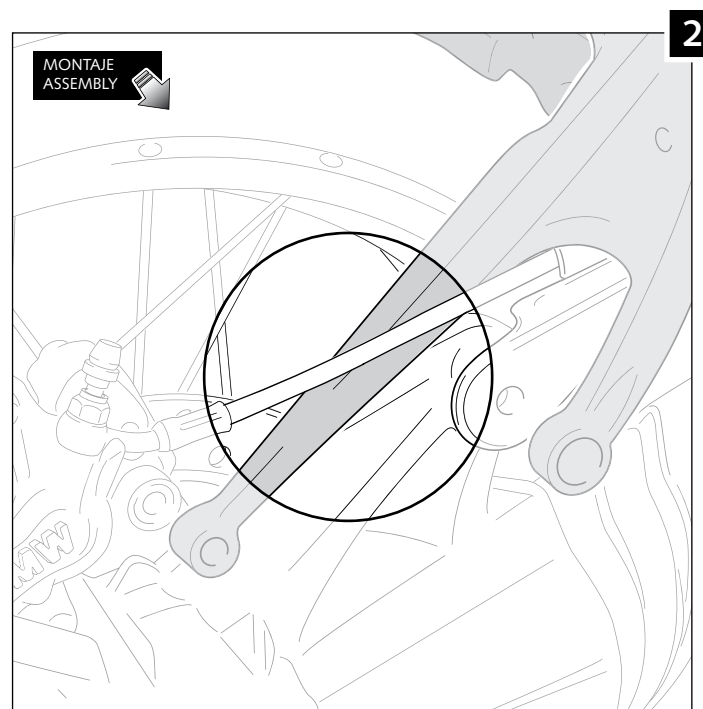

GUARDABARROS TRASERO ADAPTABLE A - REAR MUDGUARD ADAPTABLE TO - HINTERRADABDECKUNG FÜR BMW R NINE T SCRAMBLER

Ref.: 9464 J
(Color negro/Black colour)

Ref.: 9464 C
(Color carbono/Carbon look)

ID	PIEZA / PART	DESCRIPCIÓN	DESCRIPTION	QTY	REF.
1		Guardabarros	Mudguard	1	9464J/CM3
2		Soporte	Support	1	10324N
3		Silentblock	Silentblock	3	SILENBGONE-064
4		Tornillo Allen M5x11 ISO 7380	M5x11 ISO 7380 Allen screw	3	TORNI-AI---520
5		Tuerca M10 autoblocante	M10 locknut	1	TUEA-D985.8-M10
6		Tornillo Allen M10x75 DIN 912 12.9	M10x75 DIN 912 12.9 Allen screw	1	TORNI-D912--548
7		Tornillo Allen M8x45 DIN 912 12.9	M8x45 DIN 912 12.9 Allen screw	1	TORNI-D912--622
8		Casquillo de fricción IGUS Ø int.15 x Ø ext.17x15	Arrowhead friction IGUS Ø inner 15 x Ø outer 17x15	1	COJIN-P-WSM-517
9		Casquillo con valona Ø int.10,5 x Ø ext.15x17,6	Bush with flange Ø inner10,5 x Ø outer15x17,6	1	CASQUI-M----504
10		Casquillo con valona M5	M5 bush with flange	3	CASQUI-----517
11		Arandela glower M8	M8 glower washer	1	ARAND-G8----505
12		Arandela glower DIN 127 M5	DIN 127 M5 glower washer	3	ARAND-G5----506
13		Casquillo Ø int.8,5 x Ø ext.22x5mm	Bush Ø inner8,5 x Ø outer22x5	1	CASQUI-M----621
14		Tapón M5 ISO 7380	M5 ISO 7380 screw cap	3	TAPON_____85

GUARDABARROS TRASERO ADAPTABLE A - REAR MUDGUARD ADAPTABLE TO -
 HINTERRADABDECKUNG FÜR
BMW R NINE T SCRAMBLER

INSTRUCCIONES DE MONTAJE - MOUNTING INSTRUCTIONS - MONTAGEANLEITUNG

GUARDABARROS TRASERO ADAPTABLE A - REAR MUDGUARD ADAPTABLE TO -
HINTERRADABDECKUNG FÜR
BMW R NINE T SCRAMBLER