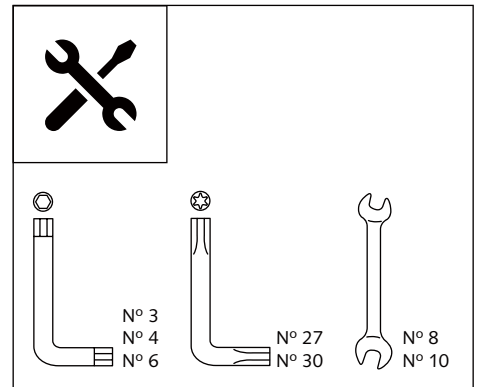

**INSTRUCCIONES DE MONTAJE - MOUNTING INSTRUCTIONS - MONTAGEANLEITUNG**

**PORTAMATRÍCULA PARA - LICENSE SUPPORT FOR - KENNZEICHENHALTER FÜR  
BMW R1200R, R1200RS, R1250R & R1250RS**

ID.	PIEZA / PART	DESCRIPCIÓN	DESCRIPTION	QTY.
1		Tapa de plástico	Plastic cover	1
2		Soporte metálico fijo	Metal support	1
3		Conjunto soporte portamatrícula	License support ensemble	1
4		Catadióptico (se suministra montada en conjunto nº3)	Light reflector (supplied mounted in support nº3)	1
5		Tuerca M6 enjaulada (se suministra montada en soporte nº2)	M6 Caged Nut (supplied mounted in support nº2)	2
6		Silentblock M5	M5 Silentblock	2
7		Tornillo Allen M5x20 ISO 7380 (negro)	M5x20 ISO 7380 Allen Screw (black)	2
8		Tornillo Allen M6x10 ISO 7380 (negro)	M6x10 ISO 7380 Allen Screw (black)	2
9		Tornillo Allen M6x16 ISO 7380 (negro)	M6x16 ISO 7380 Allen Screw (black)	4
10		Tornillo Allen M5x10 ISO 7380 (negro)	M5x10 ISO 7380 Allen Screw (black)	1
11		Arandela metálica M6 (negra)	M6 metal washer (black)	4
12		Tuerca autoblocante M6	M6 Block nut	4
13		Tuerca autoblocante M5	M5 Block nut	1
14		Silentblock	Silentblock	2
15		Casquillo con valona	Bush with flange	2
16		Tornillo M8x20	M8x20 DIN 912 Allen Screw	2