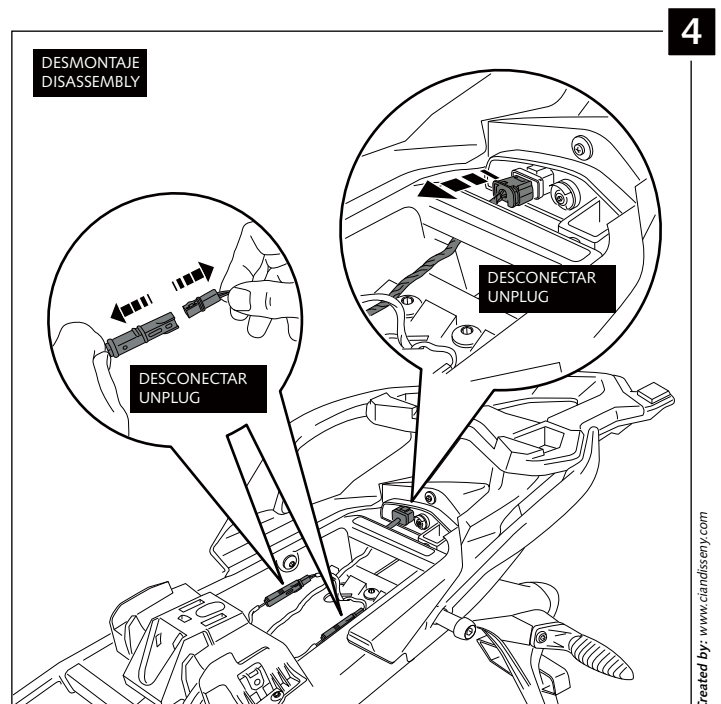

MOTOPLASTIC, S.A.

Molí de la sal, 1 - 08403 Granollers (Barcelona) SPAIN

Tel. 34 93 849 06 33 - Fax 34 93 849 09 88

info@puig.tv - info@puigusa.com

www.puig.tv - www.puigusa.com

INSTRUCCIONES DE MONTAJE - MOUNTING INSTRUCTIONS - MONTAGEANLEITUNG

PORTAMATRÍCULA PARA - LICENSE SUPPORT FOR - KENNZEICHENHALTER FÜR BMW R1200R, R1200RS, R1250R & R1250RS