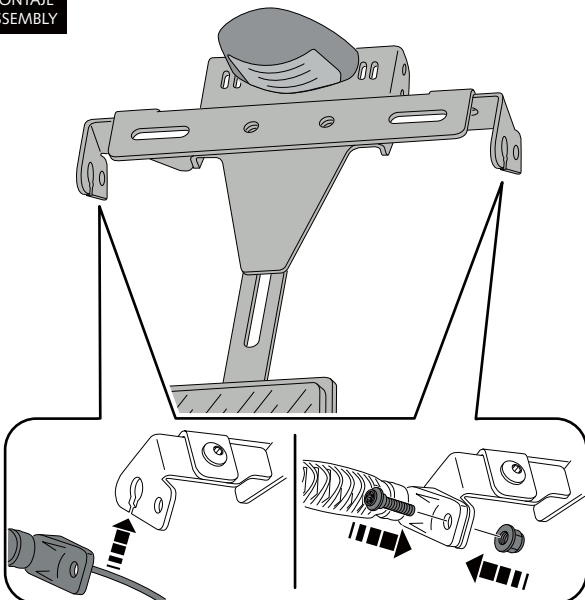

### PORTAMATRÍCULA PARA - LICENSE SUPPORT FOR - KENNZEICHENHALTER FÜR BMW R1200R, R1200RS, R1250R & R1250RS

13

INSTALACIÓN CON LA LUZ ORIGINAL BMW  
INSTALLATION WITH THE ORIGINAL BMW LICENSE'S LIGHT

14

MONTAJE  
ASSEMBLY