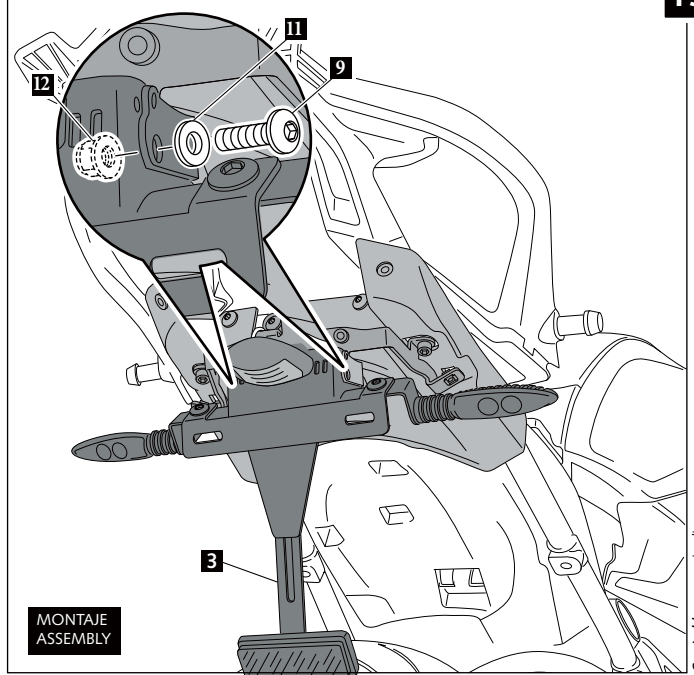

15

MONTAJE
ASSEMBLY