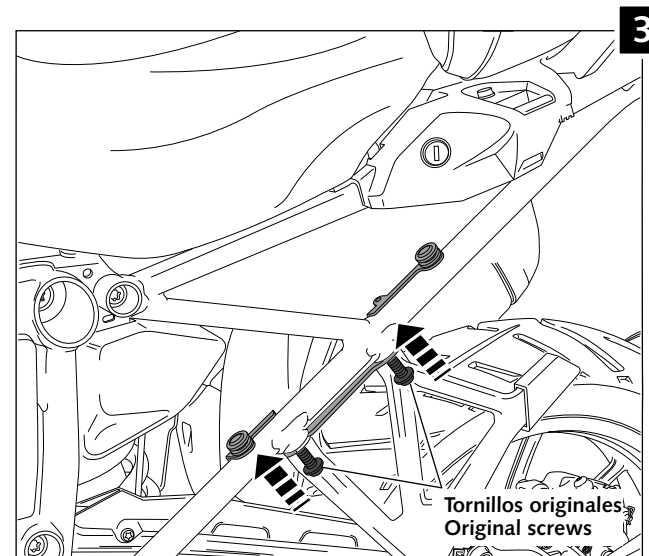

MOTOPLASTIC, S.A.

Molí de la sal, 1 - 08403 Granollers (Barcelona) SPAIN

Tel. 34 93 849 06 33 - Fax 34 93 849 09 88

info@puig.tv - info@puigusa.com

www.puig.tv - www.puigusa.com

TAPAS LATERALES ADAPTABLES A - INFILL PANELS ADAPTABLE TO BMW R1200GS LC ADVENTURE 2014 -

Ref.: 7518

ID.	DESCRIPCIÓN / DESCRIPTION	QTY.
1	Juego tapas laterales Infill panels	1
2	Soporte metálico derecho Right metal support	1
3	Soporte metálico izquierdo Left metal support	1
4	Silemblock Ø int. 9,6 Ø ext. 23x9 Ø inner 9,6 Ø outer 23x9 Silemblock	4
5	Tornillo Allen M5x16 ISO 7380 cabota Ø9mm M5x16 ISO 7380 Allen Screw - Head Ø9mm	2
6	Silemblock M5 M5 Silemblock	2