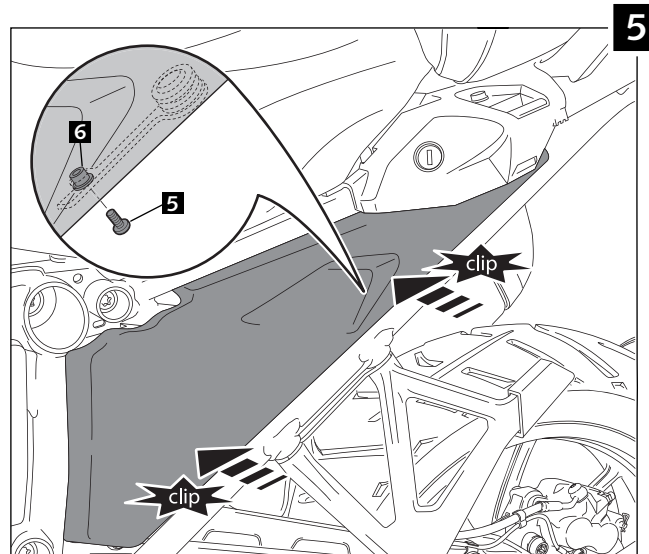

MOTOPLASTIC, S.A.

Molí de la sal, 1 - 08403 Granollers (Barcelona) SPAIN

Tel. 34 93 849 06 33 - Fax 34 93 849 09 88

info@puig.tv - info@puigusa.com

www.puig.tv - www.puigusa.com

TAPAS LATERALES ADAPTABLES A - INFILL PANELS ADAPTABLE TO BMW R1200GS LC ADVENTURE 2014 -

Ref.: 7518

ID.	DESCRIPCIÓN / DESCRIPTION	QTY.
1	Juego tapas laterales Infill panels	1
2	Soporte metálico derecho Right metal support	1
3	Soporte metálico izquierdo Left metal support	1
4	Silemblock Ø int. 9,6 Ø ext. 23x9 Ø inner 9,6 Ø outer 23x9 Silemblock	4
5	Tornillo Allen M5x16 ISO 7380 cabota Ø9mm M5x16 ISO 7380 Allen Screw - Head Ø9mm	2
6	Silemblock M5 M5 Silemblock	2