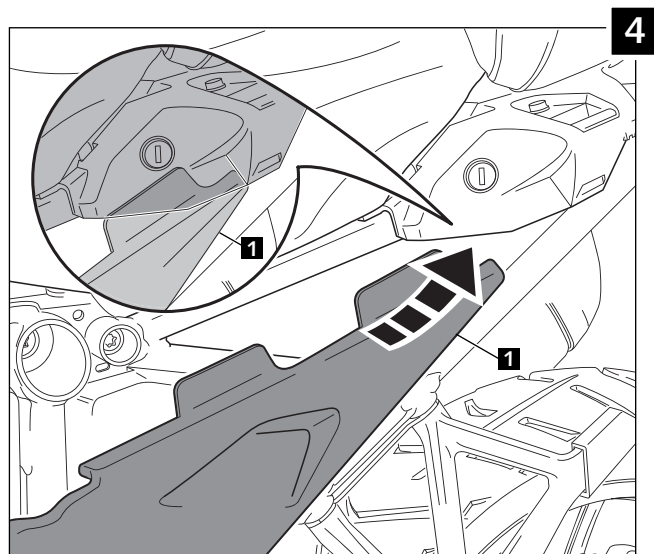

MOTOPLASTIC, S.A.

Molí de la sal, 1 - 08403 Granollers (Barcelona) SPAIN

Tel. 34 93 849 06 33 - Fax 34 93 849 09 88

info@puig.tv - info@puigusa.com

www.puig.tv - www.puigusa.com

TAPAS LATERALES ADAPTABLES A - INFILL PANELS ADAPTABLE TO BMW R1200GS LC ADVENTURE 2014 -

Ref.: 7518

ID.	DESCRIPCIÓN / DESCRIPTION	QTY.
1	Juego tapas laterales Infill panels	1
2	Soporte metálico derecho Right metal support	1
3	Soporte metálico izquierdo Left metal support	1
4	Silemblock Ø int. 9,6 Ø ext. 23x9 Ø inner 9,6 Ø outer 23x9 Silemblock	4
5	Tornillo Allen M5x16 ISO 7380 cabota Ø9mm M5x16 ISO 7380 Allen Screw - Head Ø9mm	2
6	Silemblock M5 M5 Silemblock	2