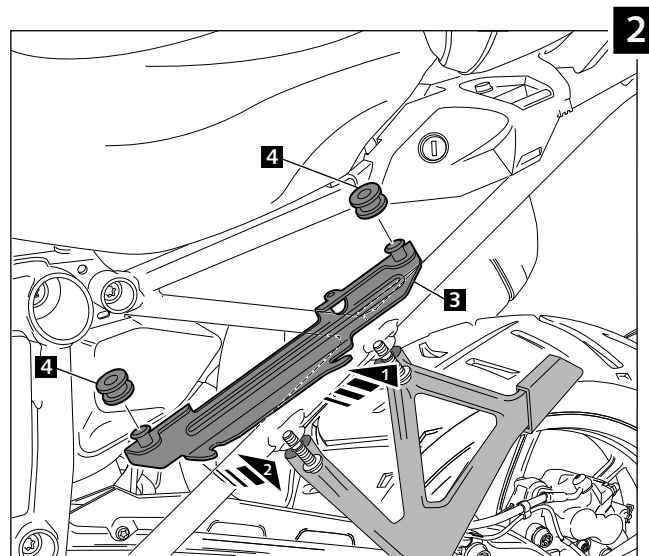

MOTOPLASTIC, S.A.

Molí de la sal, 1 - 08403 Granollers (Barcelona) SPAIN

Tel. 34 93 849 06 33 - Fax 34 93 849 09 88

info@puig.tv - info@puigusa.com

www.puig.tv - www.puigusa.com

TAPAS LATERALES ADAPTABLES A - INFILL PANELS ADAPTABLE TO BMW R1200GS LC ADVENTURE 2014 -

Ref.: 7518

ID.	DESCRIPCIÓN / DESCRIPTION	QTY.
1	Juego tapas laterales Infill panels	1
2	Soporte metálico derecho Right metal support	1
3	Soporte metálico izquierdo Left metal support	1
4	Silemblock Ø int. 9,6 Ø ext. 23x9 Ø inner 9,6 Ø outer 23x9 Silemblock	4
5	Tornillo Allen M5x16 ISO 7380 cabota Ø9mm M5x16 ISO 7380 Allen Screw - Head Ø9mm	2
6	Silemblock M5 M5 Silemblock	2