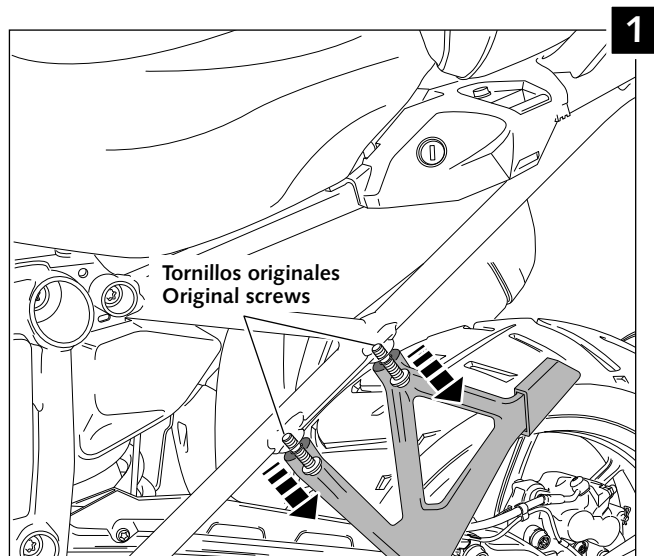

Ref.: 7518

ID.	DESCRIPCIÓN / DESCRIPTION	QTY.
1	Juego tapas laterales Infill panels	1
2	Soporte metálico derecho Right metal support	1
3	Soporte metálico izquierdo Left metal support	1
4	Silemblock Ø int. 9,6 Ø ext. 23x9 Ø inner 9,6 Ø outer 23x9 Silemblock	4
5	Tornillo Allen M5x16 ISO 7380 cabota Ø9mm M5x16 ISO 7380 Allen Screw - Head Ø9mm	2
6	Silemblock M5 M5 Silemblock	2