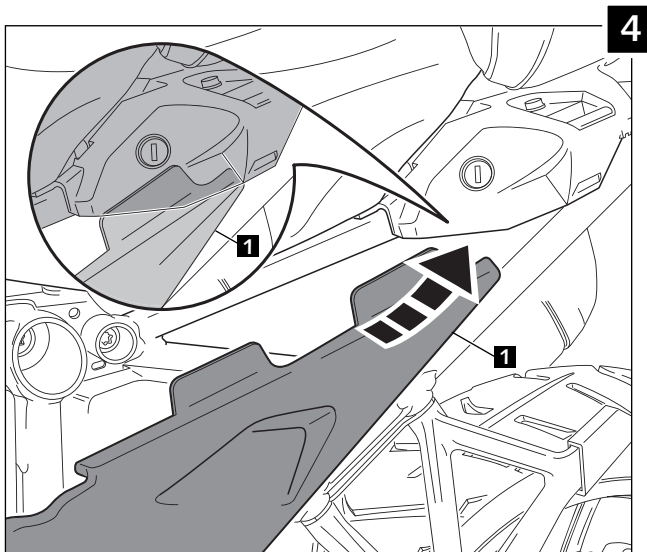

BMW R1200GS LC '13-

Ref.: 6805

ID.	DESCRIPCIÓN / DESCRIPTION	QTY.
1	Juego tapas laterales Infill panels	1
2	Soporte metálico derecho Right metal support	1
3	Soporte metálico izquierdo Left metal support	1
4	Silenblock Ø int. 9,6 Ø ext. 23x9 Ø inner 9,6 Ø outer 23x9 Silenblock	4
5	Tornillo Allen M5x16 ISO 7380 cabota Ø9mm M5x16 ISO 7380 Allen Screw - Head Ø9mm	2
6	Silenblock M5 M5 Silenblock	2