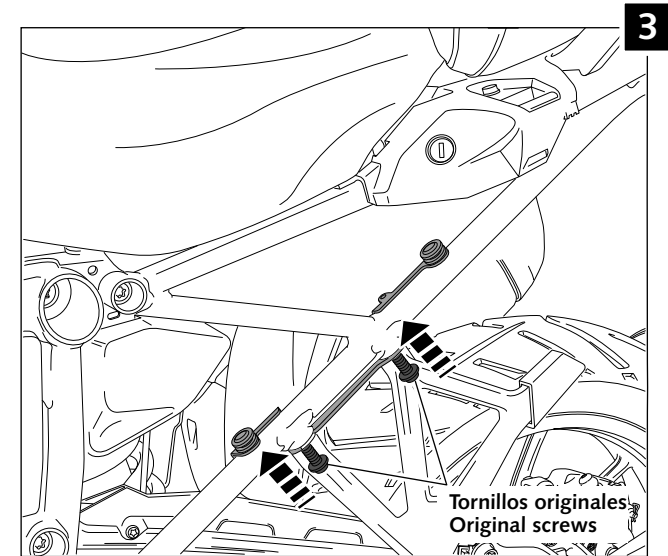

BMW R1200GS LC '13-

Ref.: 6805

ID.	DESCRIPCIÓN / DESCRIPTION	QTY.
1	Juego tapas laterales Infill panels	1
2	Soporte metálico derecho Right metal support	1
3	Soporte metálico izquierdo Left metal support	1
4	Silenblock Ø int. 9,6 Ø ext. 23x9 Ø inner 9,6 Ø outer 23x9 Silenblock	4
5	Tornillo Allen M5x16 ISO 7380 cabota Ø9mm M5x16 ISO 7380 Allen Screw - Head Ø9mm	2
6	Silenblock M5 M5 Silenblock	2