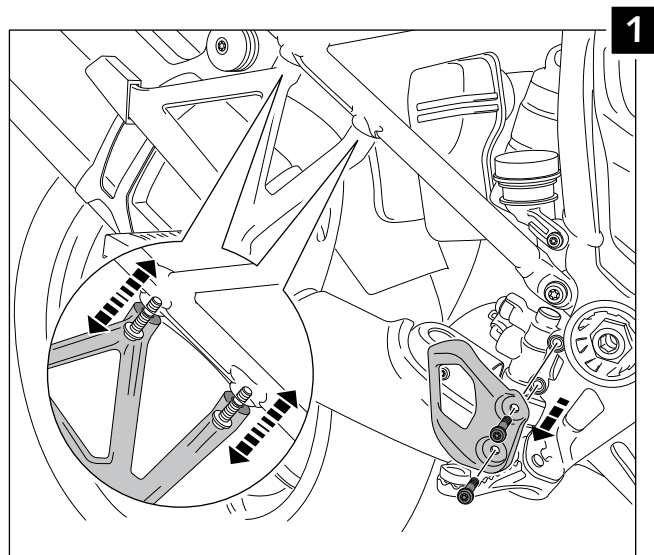

TAPA POSTERIOR ADAPTABLE A - REAR PANEL ADAPTABLE TO BMW R1200GS '13-/Adv. 14'

Ref.: 6869

ID.	DESCRIPCIÓN	DESCRIPTION	QTY.
1	 Tapa posterior	Rear panel	1
2	 Soporte metálico delantero	Front metal support	1
3	 Soporte metálico trasero	Rear metal support	1
4	 Arandela metálica especial	Special metal washer	1
5	 Silemblock M5	Silemblock M5	3
6	 Arandela de Nylon M5x0,5	M5x0,5 Nylon washer	3
7	 Tornillo Allen M5x16 ISO 7380	M5x16 ISO 7380 Allen screw	3