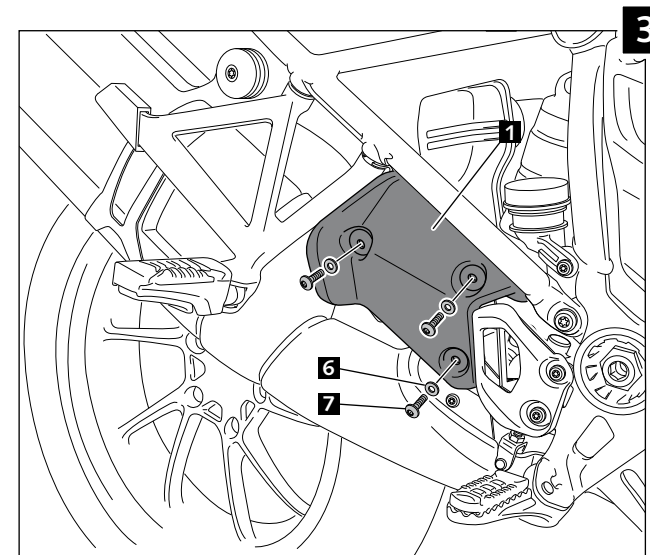

TAPA POSTERIOR ADAPTABLE A - REAR PANEL ADAPTABLE TO BMW R1200GS '13-/Adv. 14'

Ref.: 6869

ID.	DESCRIPCIÓN	DESCRIPTION	QTY.
1	 Tapa posterior	Rear panel	1
2	 Soporte metálico delantero	Front metal support	1
3	 Soporte metálico trasero	Rear metal support	1
4	 Arandela metálica especial	Special metal washer	1
5	 Silemblock M5	Silemblock M5	3
6	 Arandela de Nylon M5x0,5	M5x0,5 Nylon washer	3
7	 Tornillo Allen M5x16 ISO 7380	M5x16 ISO 7380 Allen screw	3