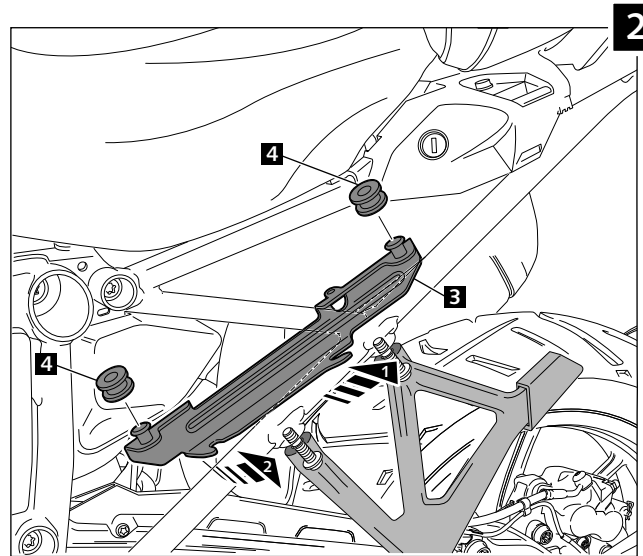

BMW R1200GS LC '13-

Ref.: 6805

ID.	DESCRIPCIÓN / DESCRIPTION	QTY.
1	Juego tapas laterales Infill panels	1
2	Soporte metálico derecho Right metal support	1
3	Soporte metálico izquierdo Left metal support	1
4	Silenblock Ø int. 9,6 Ø ext. 23x9 Ø inner 9,6 Ø outer 23x9 Silenblock	4
5	Tornillo Allen M5x16 ISO 7380 cabota Ø9mm M5x16 ISO 7380 Allen Screw - Head Ø9mm	2
6	Silenblock M5 M5 Silenblock	2

TAPA POSTERIOR ADAPTABLE A - REAR PANEL ADAPTABLE TO BMW R1200GS '13-/Adv. 14'

Ref.: 6869

ID.	DESCRIPCIÓN	DESCRIPTION	QTY.
1	 Tapa posterior	Rear panel	1
2	 Soporte metálico delantero	Front metal support	1
3	 Soporte metálico trasero	Rear metal support	1
4	 Arandela metálica especial	Special metal washer	1
5	 Silemblock M5	Silemblock M5	3
6	 Arandela de Nylon M5x0,5	M5x0,5 Nylon washer	3
7	 Tornillo Allen M5x16 ISO 7380	M5x16 ISO 7380 Allen screw	3