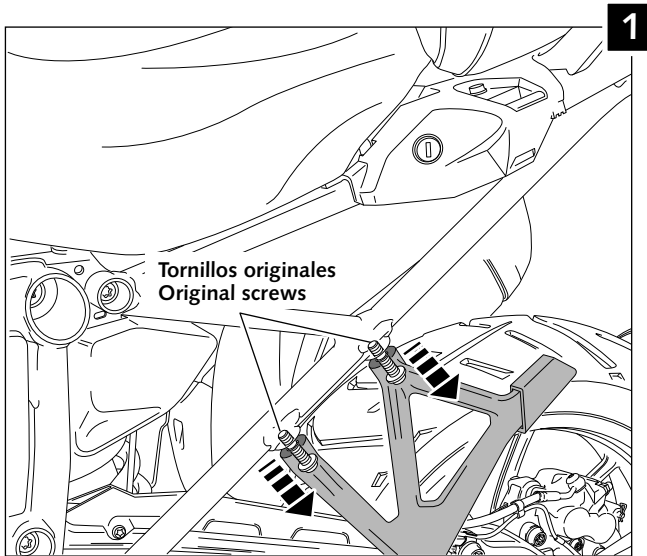

BMW R1200GS LC '13-

Ref.: 6805

ID.	DESCRIPCIÓN / DESCRIPTION	QTY.
1	Juego tapas laterales Infill panels	1
2	Soporte metálico derecho Right metal support	1
3	Soporte metálico izquierdo Left metal support	1
4	Silenblock Ø int. 9,6 Ø ext. 23x9 Ø inner 9,6 Ø outer 23x9 Silenblock	4
5	Tornillo Allen M5x16 ISO 7380 cabota Ø9mm M5x16 ISO 7380 Allen Screw - Head Ø9mm	2
6	Silenblock M5 M5 Silenblock	2

TAPA POSTERIOR ADAPTABLE A - REAR PANEL ADAPTABLE TO BMW R1200GS '13-/Adv. 14'

Ref.: 6869

ID.	DESCRIPCIÓN	DESCRIPTION	QTY.
1	 Tapa posterior	Rear panel	1
2	 Soporte metálico delantero	Front metal support	1
3	 Soporte metálico trasero	Rear metal support	1
4	 Arandela metálica especial	Special metal washer	1
5	 Silemblock M5	Silemblock M5	3
6	 Arandela de Nylon M5x0,5	M5x0,5 Nylon washer	3
7	 Tornillo Allen M5x16 ISO 7380	M5x16 ISO 7380 Allen screw	3