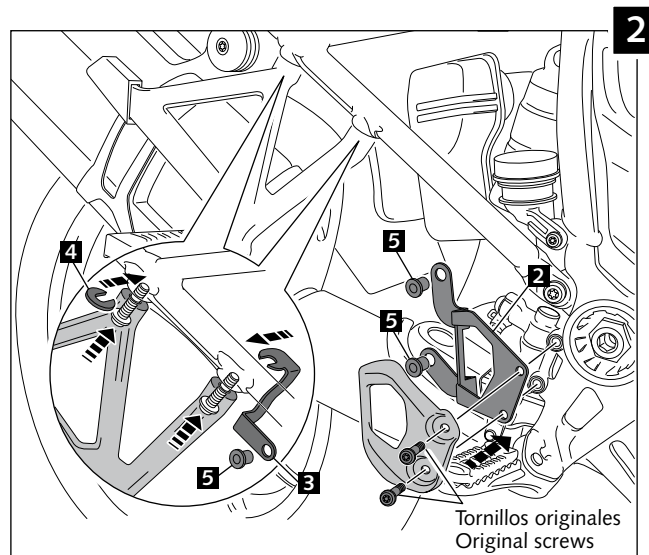

BMW R1200GS LC '13-

Ref.: 6805

ID.	DESCRIPCIÓN / DESCRIPTION	QTY.
1	Juego tapas laterales Infill panels	1
2	Soporte metálico derecho Right metal support	1
3	Soporte metálico izquierdo Left metal support	1
4	Silenblock Ø int. 9,6 Ø ext. 23x9 Ø inner 9,6 Ø outer 23x9 Silenblock	4
5	Tornillo Allen M5x16 ISO 7380 cabota Ø9mm M5x16 ISO 7380 Allen Screw - Head Ø9mm	2
6	Silenblock M5 M5 Silenblock	2

TAPA POSTERIOR ADAPTABLE A - REAR PANEL ADAPTABLE TO BMW R1200GS '13-/Adv. 14'

Ref.: 6869

ID.	DESCRIPCIÓN	DESCRIPTION	QTY.
1	 Tapa posterior	Rear panel	1
2	 Soporte metálico delantero	Front metal support	1
3	 Soporte metálico trasero	Rear metal support	1
4	 Arandela metálica especial	Special metal washer	1
5	 Silemblock M5	Silemblock M5	3
6	 Arandela de Nylon M5x0,5	M5x0,5 Nylon washer	3
7	 Tornillo Allen M5x16 ISO 7380	M5x16 ISO 7380 Allen screw	3