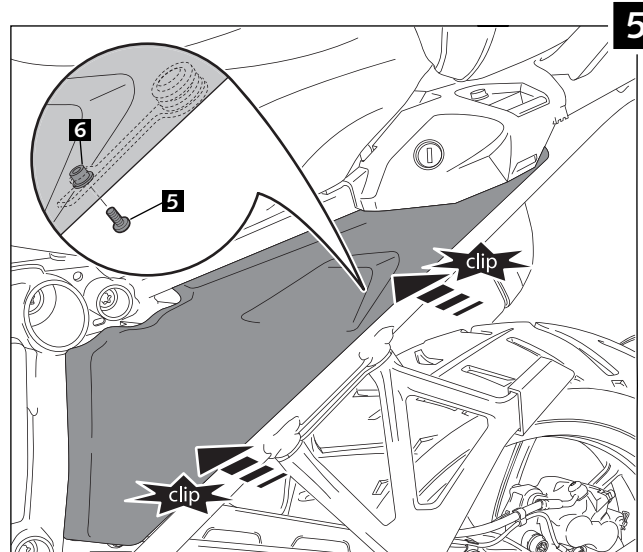

BMW R1200GS LC '13-

Ref.: 6805

ID.	DESCRIPCIÓN / DESCRIPTION	QTY.
1	Juego tapas laterales Infill panels	1
2	Soporte metálico derecho Right metal support	1
3	Soporte metálico izquierdo Left metal support	1
4	Silenblock Ø int. 9,6 Ø ext. 23x9 Ø inner 9,6 Ø outer 23x9 Silenblock	4
5	Tornillo Allen M5x16 ISO 7380 cabota Ø9mm M5x16 ISO 7380 Allen Screw - Head Ø9mm	2
6	Silenblock M5 M5 Silenblock	2